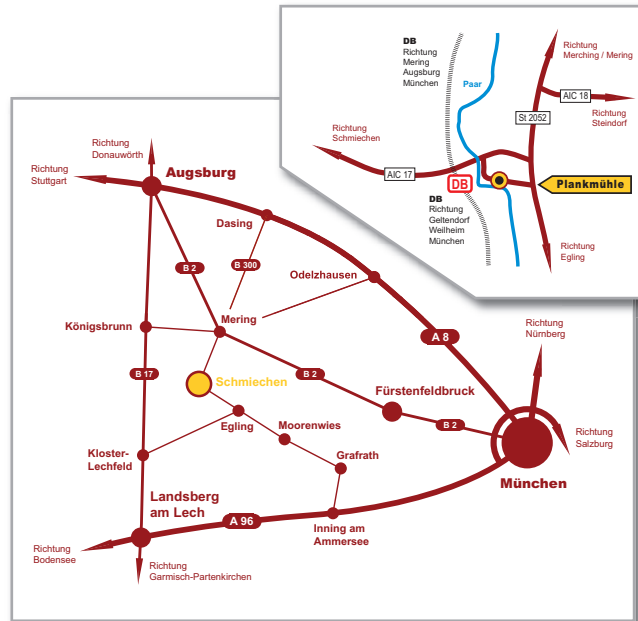

PLANKMÜHLE
SEMINARZENTRUM

PLANKMÜHLE
SEMINARZENTRUM

PLANKMÜHLE
SEMINARZENTRUM

Das Seminarzentrum Plankmühle bietet ...

Und so kommen Sie zu uns ...

Seminarraumvermietung
einen besonderen Rahmen für Ihre

SEMINARE, WORKSHOPS, MEETINGS,
TAGUNGEN, VERANSTALTUNGEN, KURSE,
PRÄSENTATIONEN, FEIERN, EVENTS ...

PKG INSTITUT h.neubert-klaus

für Persönlichkeitsentwicklung
Konfliktbeilegung
Kommunikation & Gesundheit

SEMINARE TRAININGS WORKSHOPS
med.or.c Mediationsorientiertes Coaching
PERSONAL COACHING

Psychologische Praxis
für Psychotherapie

PSYCHOTHERAPIE
PSYCHOLOGISCHE BERATUNG
Tinnitus therapie

Weitere Informationen und Preisübersicht:

SEMINARZENTRUM PLANKMÜHLE SEMINARE & FORTBILDUNGEN

Leitung: Hannelore Neubert-Klaus
Plankmühle 1, 86511 Schmiechen

Tel. +49 (0) 8206 9030846
Fax +49 (0) 8206 541
Mobil 049 (0) 162 9748478

info@seminarzentrum-plankmuehle.de
www.seminarzentrum-plankmuehle.de