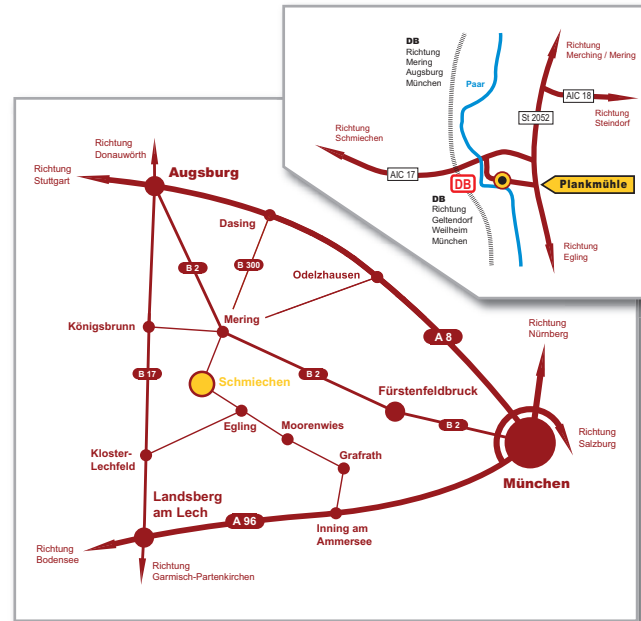

PLANKMÜHLE
SEMINARZENTRUM

PLANKMÜHLE
SEMINARZENTRUM

PLANKMÜHLE
SEMINARZENTRUM

Das Seminarzentrum Plankmühle bietet ...

Und so kommen Sie zu uns ...

Seminarraumvermietung
einen besonderen Rahmen für Ihre

SEMINARE, WORKSHOPS, MEETINGS,
TAGUNGEN, VERANSTALTUNGEN, KURSE,
PRÄSENTATIONEN, FEIERN, EVENTS ...

PKG INSTITUT h.neubert-klaus

für Persönlichkeitsentwicklung
Konfliktbeilegung
Kommunikation & Gesundheit

SEMINARE TRAININGS WORKSHOPS
med.or.c Mediationsorientiertes Coaching
PERSONAL COACHING

Psychologische Praxis
für Psychotherapie

PSYCHOTHERAPIE
PSYCHOLOGISCHE BERATUNG
Tinnitus therapie

Weitere Informationen und Preisübersicht:

SEMINARZENTRUM PLANKMÜHLE SEMINARE & FORTBILDUNGEN

Leitung: Hannelore Neubert-Klaus
Plankmühle 1, 86511 Schmiechen

Tel. +49 (0) 8206 9030846
Fax +49 (0) 8206 541
Mobil 049 (0) 162 9748478

info@seminarzentrum-plankmuehle.de
www.seminarzentrum-plankmuehle.de